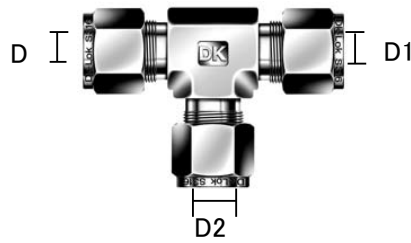

バルクヘッドリテーナーインチ/ミリサイズ

製品型式	DK-LOKサイズ						SUS製価格
	O.D						
	インチ	ミリ					
DBR-4-S	1/8"	3.17					¥299
DBR-6-S	1/4"	6.35					¥371
DBR-8-S	3/8"	9.52					¥403

DUR

DK-LOKチューブ継手
サイトへ

インチサイズ*

製品型式	チューブサイズ*				SUS製価格			
	D		D1					
	インチ	ミリ	インチ	ミリ				
DUR 4-2	1/4"	6.35	1/8"	3.17				¥897
DUR 6-2	3/8"	9.52	1/8"	3.17				¥1,170
DUR 6-4	3/8"	9.52	1/4"	6.35				¥1,086
DUR 8-2	1/2"	12.7	1/8"	3.17				¥1,840
DUR 8-4	1/2"	12.7	1/4"	6.35				¥1,697
DUR 8-6	1/2"	12.7	3/8"	9.52				¥1,697
DUR 12-4	3/4"	19.05	1/4"	6.35				¥2,847
DUR 12-6	3/4"	19.05	3/8"	9.52				¥2,847
DUR 12-8	3/4"	19.05	1/2"	12.7				¥2,711
DUR 16-8	1"	25.4	1/2"	12.7				¥5,090
DUR 16-12	1"	25.4	3/4"	19.05				¥5,090

ミリサイズ*

製品型式	チューブサイズ*				SUS製価格			
	D		D1					
	インチ	ミリ	インチ	ミリ				
DUR 6M-4M	-	6	-	4				¥1,053
DUR 8M-6M	-	8	-	6				¥1,079
DUR 10M-4M	-	10	-	4				¥1,138
DUR 10M-6M	-	10	-	6				¥1,274
DUR 10M-8M	-	10	-	8				¥1,274
DUR 12M-6M	-	12	-	6				¥1,788
DUR 12M-8M	-	12	-	8				¥2,002
DUR 12M-10M	-	12	-	10				¥1,788
DUR 16M-10M	-	16	-	10				¥2,243
DUR 16M-12M	-	16	-	12				¥2,243
DUR 25M-20M	-	25	-	20				¥5,090

レデュースングユニオンティー

DTR

DK-LOKチューブ継手
サイトへ

インチサイズ

製品型式	チューブサイズ D		チューブサイズ D1		チューブサイズ D2		SUS製価格
	インチ	ミリ	インチ	ミリ	インチ	ミリ	
	DTR 4-4-2	1/4"	6.35	1/4"	6.35	1/8"	
DTR 4-4-6	1/4"	6.35	1/4"	6.35	3/8"	9.52	¥2,145
DTR 6-6-4	3/8"	9.52	3/8"	9.52	1/4"	6.35	¥2,145
DTR 6-6-8	3/8"	9.52	3/8"	9.52	1/2"	12.7	¥3,049
DTR 8-4-6	1/2"	12.7	1/4"	6.35	3/8"	9.52	¥3,049
DTR 8-6-6	1/2"	12.7	3/8"	9.52	3/8"	9.52	¥3,049
DTR 8-8-6	1/2"	12.7	1/2"	12.7	3/8"	9.52	¥3,049
DTR 8-8-4	1/2"	12.7	1/2"	12.7	1/4"	6.35	¥3,049
DTR 12-8-12	3/4"	19.05	1/2"	12.7	3/4"	19.05	¥4,420
DTR 12-12-4	3/4"	19.05	3/4"	19.05	1/4"	6.35	¥4,420
DTR 12-12-6	3/4"	19.05	3/4"	19.05	3/8"	9.52	¥4,420
DTR 12-12-8	3/4"	19.05	3/4"	19.05	1/2"	12.7	¥4,420
DTR 12-12-16	3/4"	19.05	3/4"	19.05	1"	25.4	¥8,762
DTR 16-12-12	1"	25.4	3/4"	19.05	3/4"	19.05	¥8,762
DTR 16-16-12	1"	25.4	1"	25.4	3/4"	19.05	¥8,762